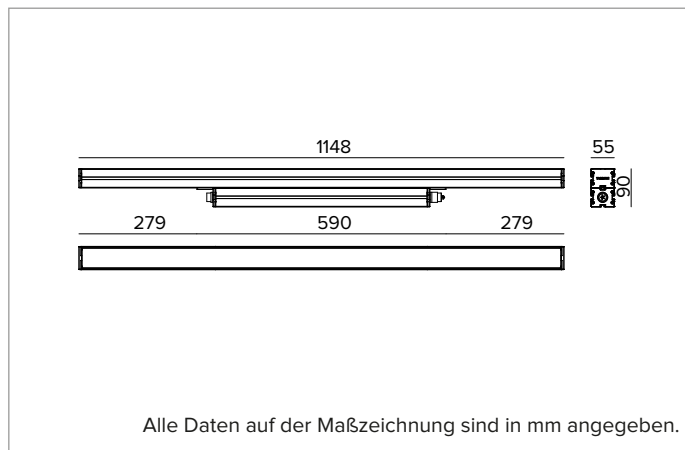

E0524GFL830ELBC | JEDI NOVA 55 Strahler

Linearer ausrichtbarer LED-Einbaustrahler

	3000K	H(m)	D1(m)	D2(m)	E _{max} (lx)		
	Ra80		10°	38°			
	Fixture Power	70W	1	0.17	0.70	42897	
	Source Flux	9096lm	2	0.34	1.39	10724	
	Fixture Flux	6991lm	3	0.51	2.09	4766	
	Efficacy	100lm/W	4	0.69	2.79	2681	
TS2068	I _{max} =4716cd/klm	I _{max}	42897cd	5	0.86	3.48	1716

Optik: LINSE

Abstrahlwinkel: GRZ 10°x40°

Optische Effizienz: 77%

Leuchten-Lichtstrom: 6991lm

Lichtausbeute: 100lm/W

Fotobiologische Sicherheit: Risikogruppe 1 (RG 1 = geringes Risiko)

MECHANISCHE MERKMALE

Gehäuse aus eloxiertem extrudiertem Aluminium 15µ. Flache Abdeckung aus 5mm dickem extra klarem Glas. Gehäuse, dessen Ausrichtung gegenüber der Installationsfläche durch zusätzliche Halterungen variiert werden kann.